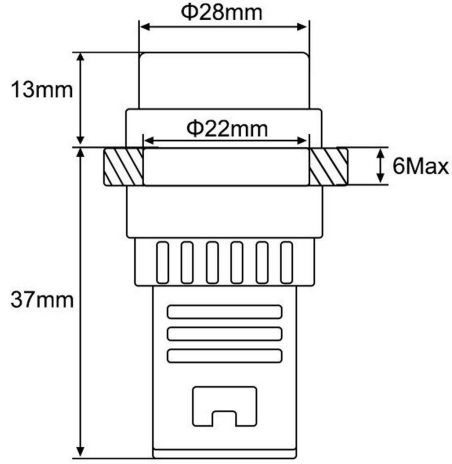

ÜRÜN VERİ SAYFASI

22mm ÇAP LED SİNYAL

TANIM

Ürün yelpazesi, kurulum kolaylığı ve ışıkları bir diziye papatya zinciri oluşturma yeteneği için tel koruyuculu vidalı terminaler kullanır. Farklı ortamlarda kolay uygulama için çeşitli renklerde ışık difüzyonu sunar.

ÜRÜN VERİ SAYFASI

22mm ÇAP LED SİNYAL

BÖLÜMLER VE BOYUTLAR

ÜRÜN KODU	ÇAP (mm)	AÇIKLAMA	RENK
22 - B	22	Led Sinyal 220V AC-DC	Beyaz